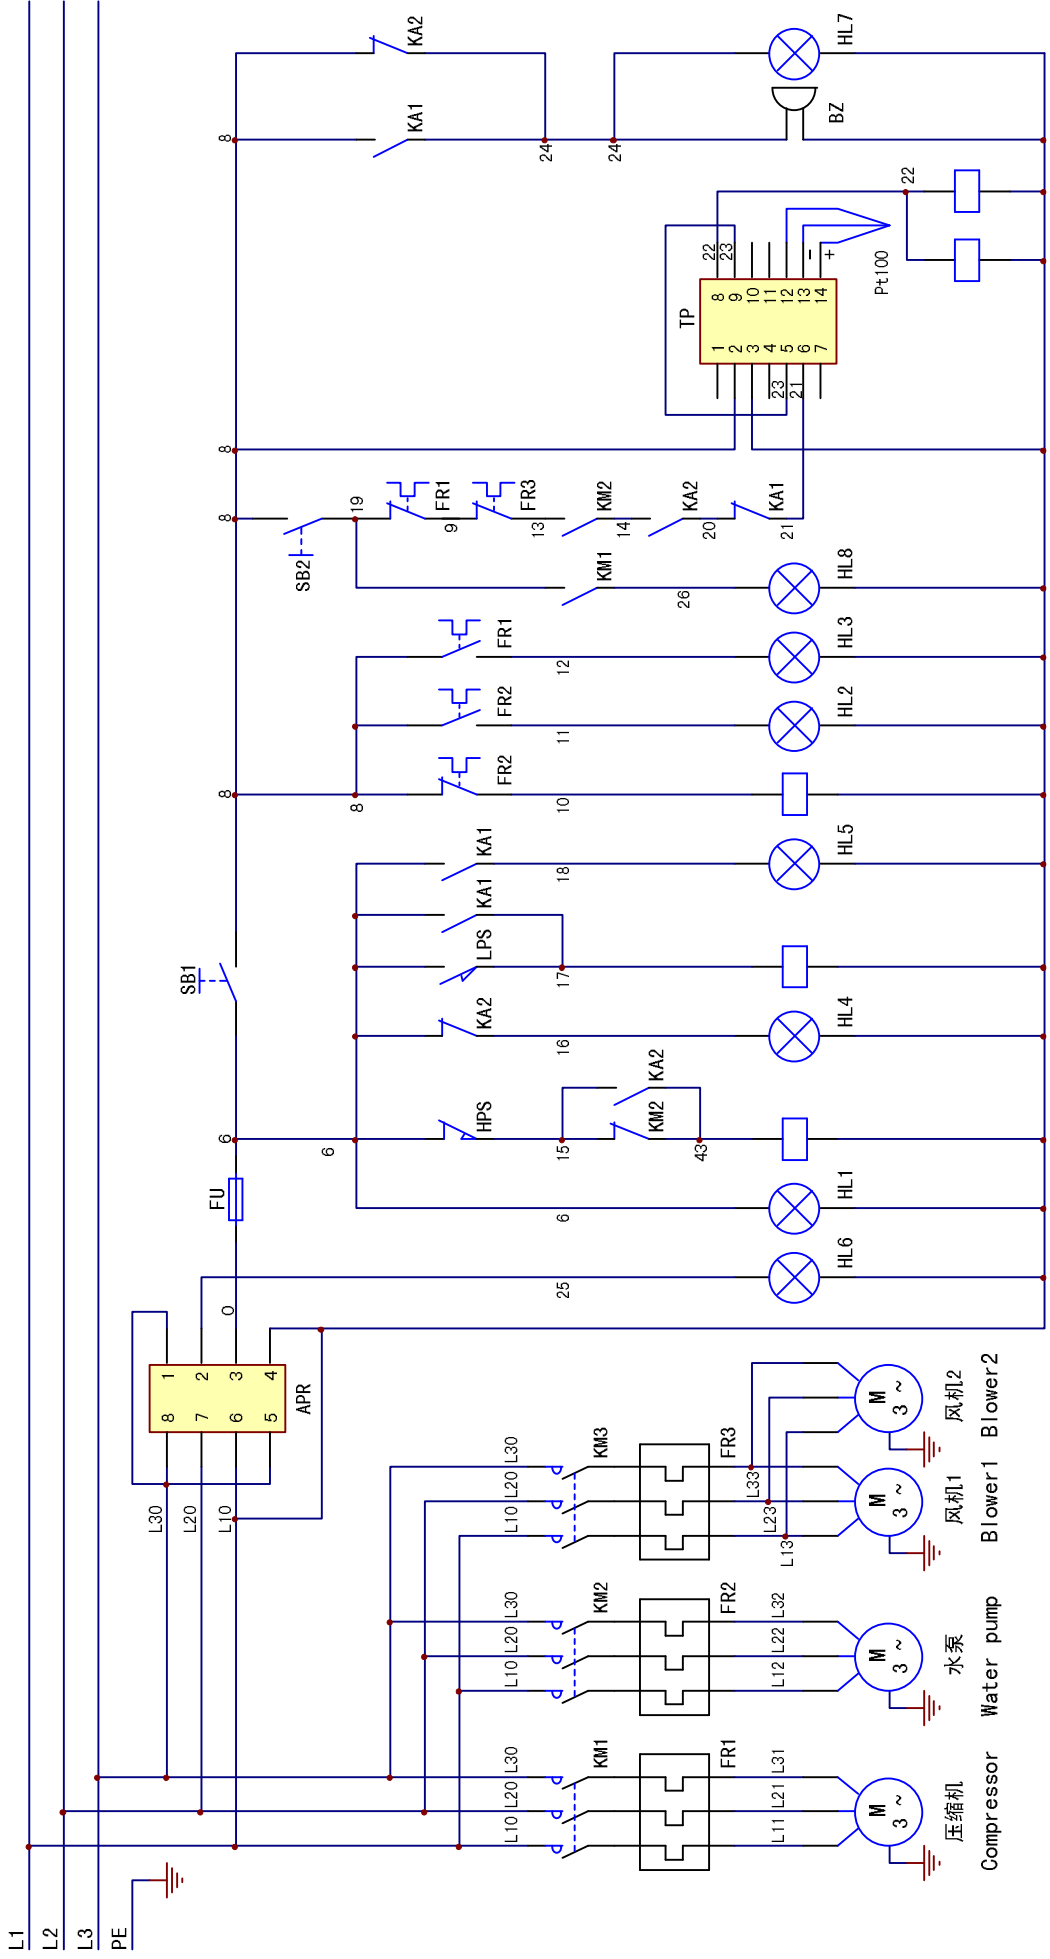

AC 220V 3Φ

压缩机 Compressor
水泵 Water pump
风机1 Blower1
风机2 Blower2

HC-05PACI、08PACI、10PACI、12PACI、15PACI

更改内容	标记处数	更改号	更改人	日期
HC-05PACI 名称	电路图(美国)设计			
数量	重量	编号	审核	
共张	第张	材料	批准	
比例			华热机械制造有限公司	