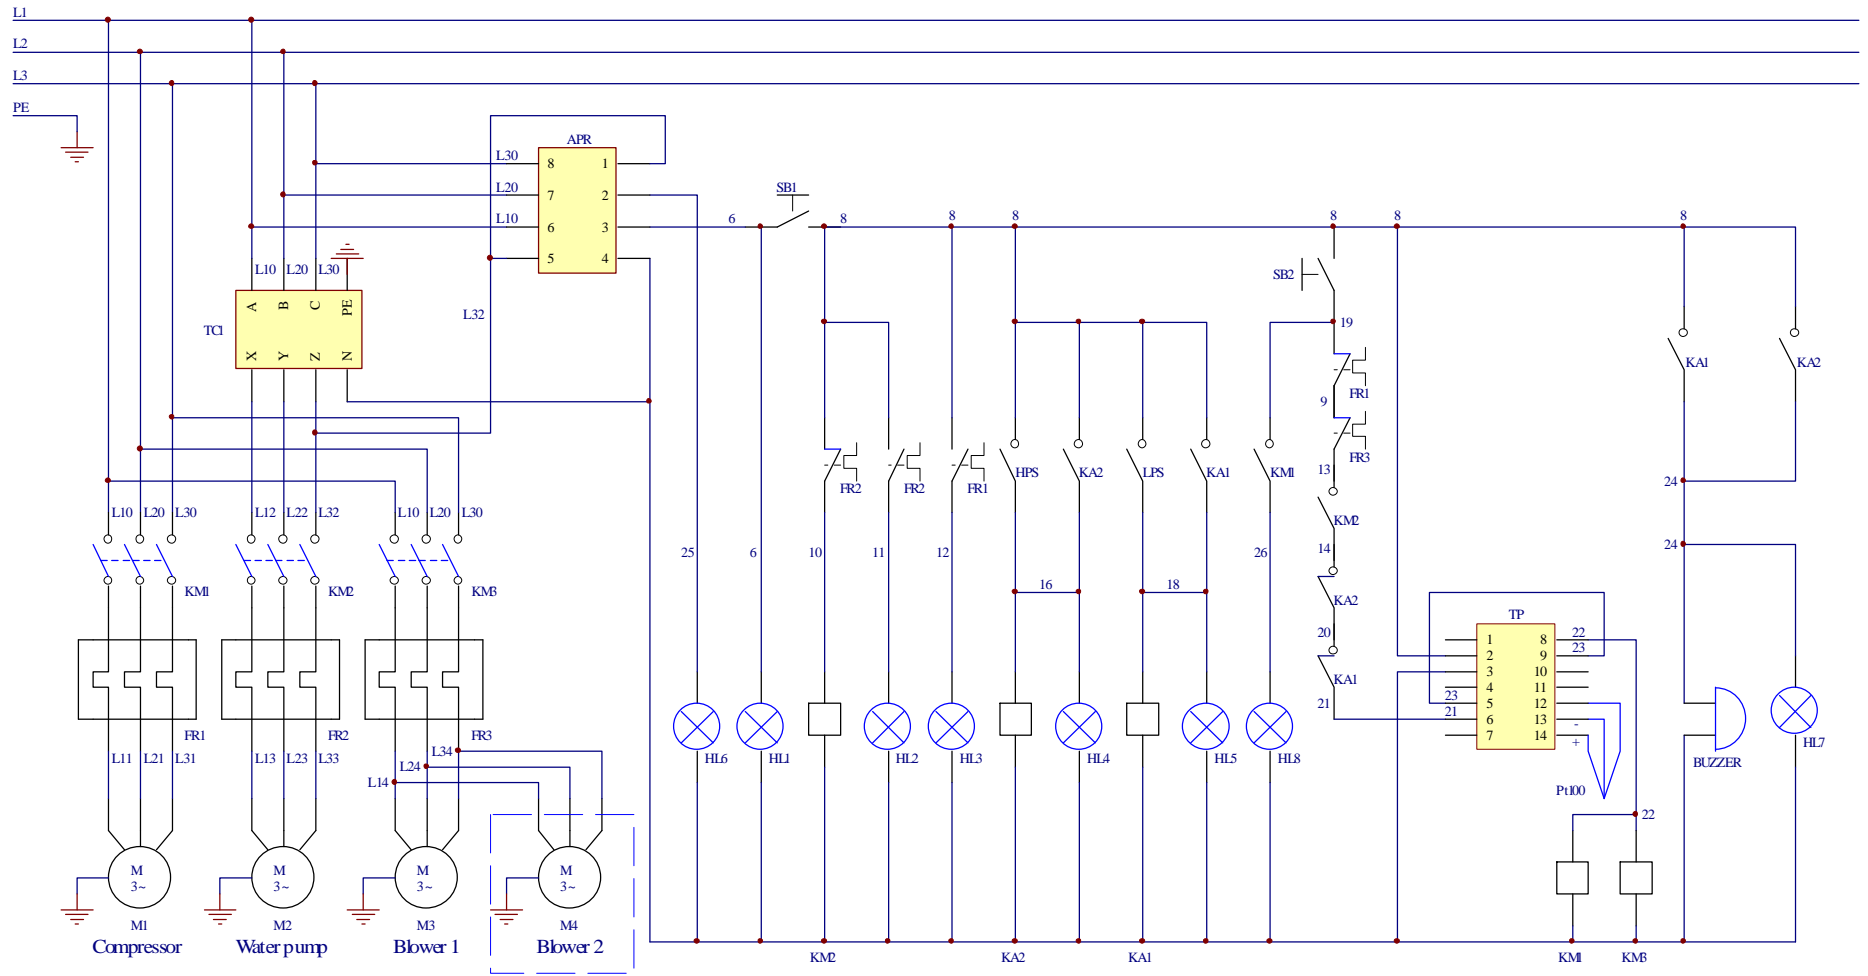

AC 460V 3Φ (2009年后)

HC-03ACI: 风机有一台

HC-05ACI--10ACI: 风机有两台

变压器TC1输出接水泵, 规格如右表

机型	规格型号(TC1)	机型	规格型号(TC1)
HC-03ACI	0.8kW 460V/380V带中心抽头	HC-08ACI	1.7kW 460V/380V带中心抽头
HC-05ACI	0.8kW 460V/380V带中心抽头	HC-10ACI	1.7kW 460V/380V带中心抽头