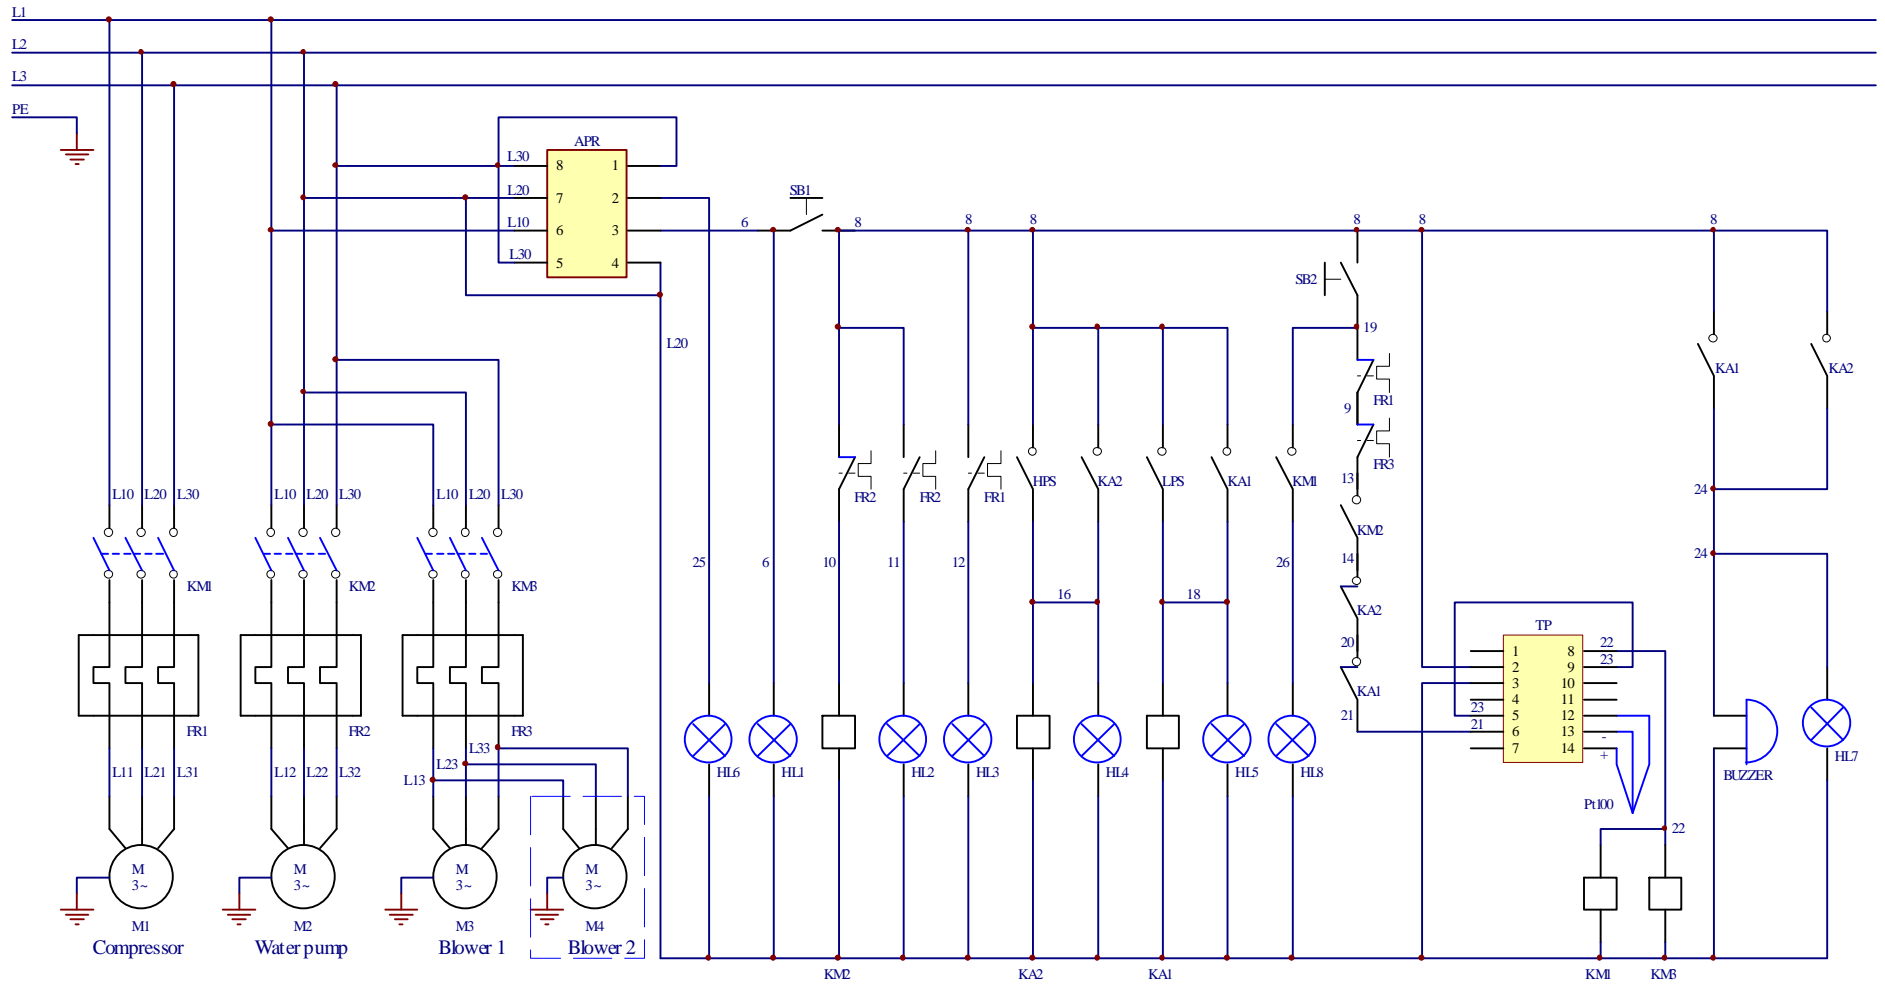

AC 220V 3Φ(2010年7月后)

HC-03PACI :风机有一台(氟利昂R407C)

HC-05PACI :风机有两台(氟利昂R407C)